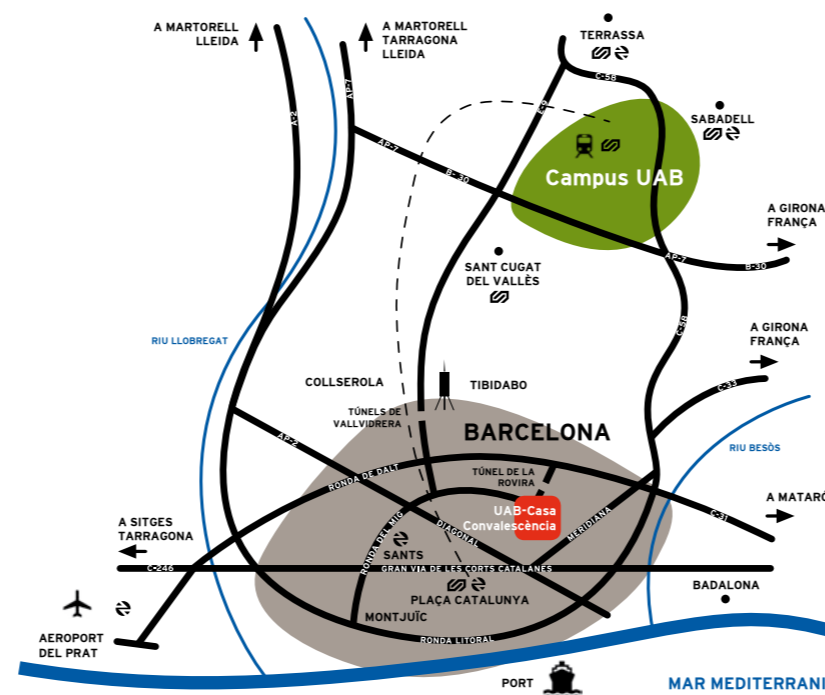

El campus principal de la Universitat Autònoma de Barcelona està ubicat a l'àrea del Vallès, una vall verda amb una situació i un clima privilegiats, molt a prop de Barcelona i de les seves platges, envoltada per quatre parcs naturals d'increïble bellesa. A més de posseir un patrimoni paisatgístic i cultural molt ric, el Vallès és un dels principals pols de desenvolupament industrial, tecnològic i científic de l'Europa Mediterrània, i només a 25 Km de Barcelona.

El campus de la UAB compta amb un entorn natural de 230 hectàrees, és a prop de l'aeroport de Barcelona – El Prat, i està molt ben connectat, per una xarxa excel·lent de comunicacions viàries i de transport públic, amb el centre de la ciutat de Barcelona i amb la resta de Catalunya.

La Universitat Autònoma de Barcelona posa a disposició de les institucions, clubs, agències i organitzadors d'activitats esportives, les seves instal·lacions i serveis en un entorn òptim per al seu desenvolupament. A més, la seva ubicació permet un accés fàcil al conjunt d'instal·lacions esportives d'excel·lència situades a les diverses poblacions pròximes.

www.uabcampus.cat

Agència de Promoció d'Activitats i de Congressos

UAB CAMPUS

Espais i Serveis Universitaris

Vila Universitària
Campus de la UAB
08193 Bellaterra (Cerdanyola del Vallès)
Barcelona. Spain

Tel. +34 93 581 74 01 / Fax +34 93 581 73 92
agencia.promocio@uab.cat
www.uabcampus.cat